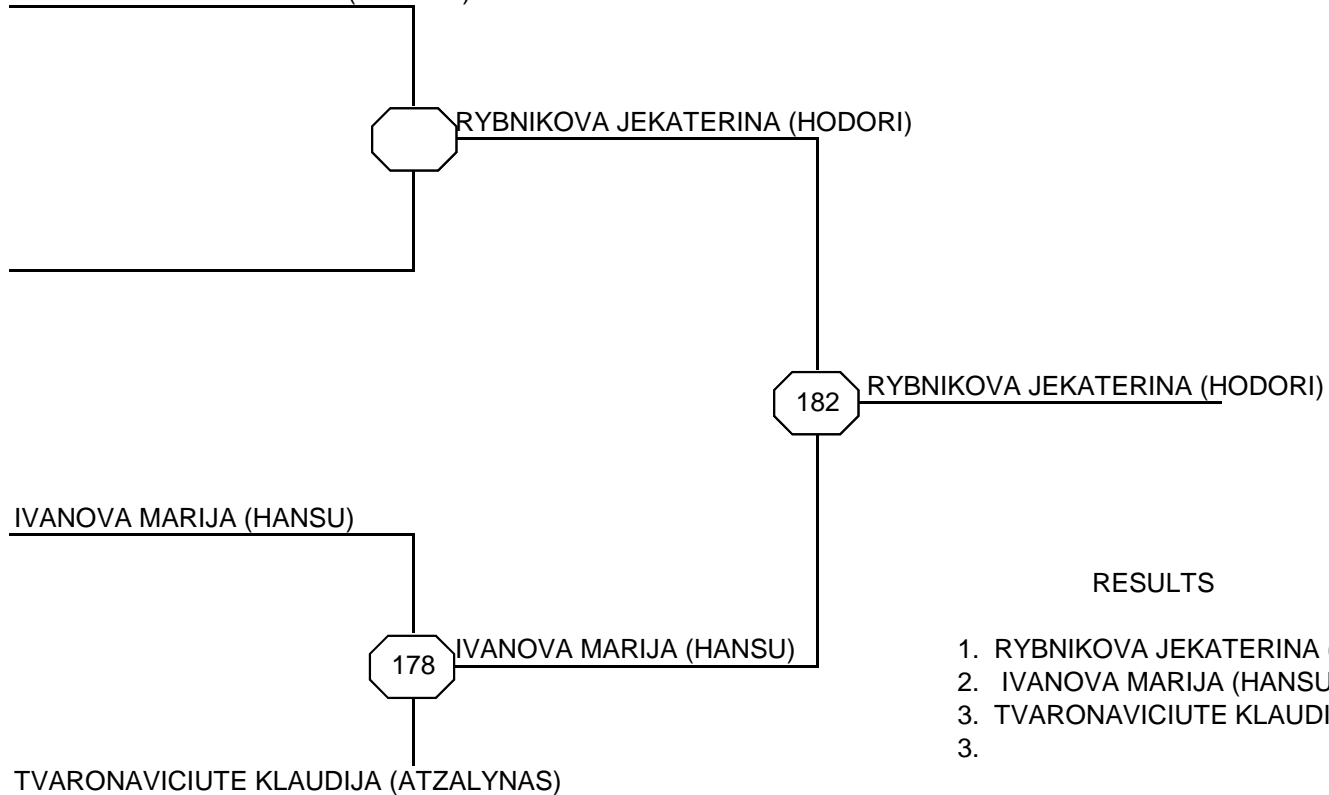

12th Lithuanian open Championships 2011

SIAULIAI 2011-03-19

10-12 YEARS FEMALE -35 KG.

RYBNIKOVA JEKATERINA (HODORI)

RESULTS

1. RYBNIKOVA JEKATERINA (HODORI)
2. IVANOVA MARIJA (HANSU)
3. TVARONAVICIUTE KLAUDIJA (ATZALYNAS)
- 3.